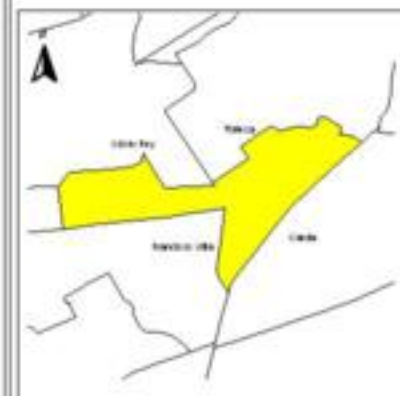

**EVALUA DF**  
Consejo de Evaluación del  
Desarrollo Social del  
Distrito Federal

### ÍNDICE DE DESARROLLO SOCIAL

Delegación: Álvaro Obregón  
Colonia: 1A Victoria  
Grado de desarrollo: Bajo